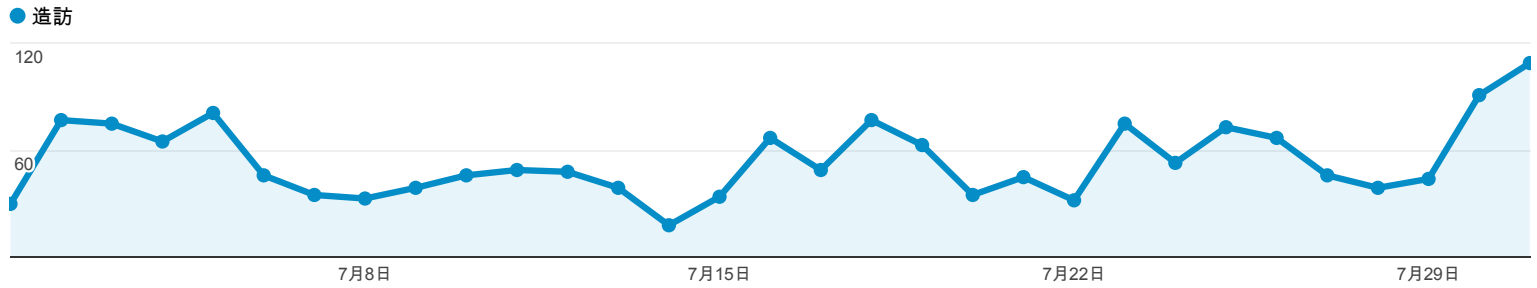

流量來源總覽

● 造訪百分比: 100.00%

總覽

有 1,680 人來過此網站

■ 15.60% 搜尋流量
262 造訪

■ 73.63% 推薦連結流量
1,237 造訪

■ 10.77% 直接流量
181 造訪

關鍵字	造訪	% 造訪
1. (not provided)	80	30.53%
2. 學習歷程	14	5.34%
3. 電影院打工	8	3.05%
4. 威秀打工	7	2.67%
5. 威秀 打工	6	2.29%
6. 學生學習歷程	3	1.15%
7. eportfolio	2	0.76%
8. 学习历程	2	0.76%
9. 威秀 工讀	2	0.76%
10. 威秀 排班	2	0.76%